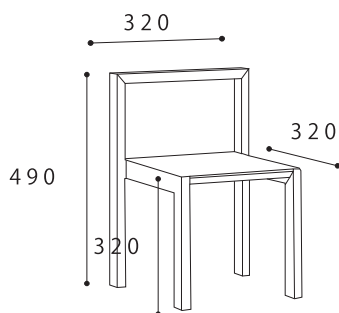

手にささくれが刺さるのも、

模様が全て違うのも。

そこに「ぬくもり」があるからです。

ぬくもりがあると、愛着がわいてきます。

園舎専門設計集団 HIBINOSEKKEI+youji no shiro
がプロデュースしたこどものための自然家具

素材：国産木材（タモ材） 塗装：椿油
質量：1.0kg 最高重ね数：5
寸法：405×480×900 組立方法：ナシ
天板厚：20mm 滑り止め有無：アリ

素材：国産木材（タモ材） 塗装：椿油
質量：1.0kg 最高重ね数：5
寸法：405×480×900 組立方法：ナシ
天板厚：20mm 滑り止め有無：アリ