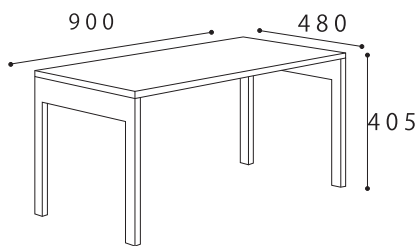

手にささくれが刺さるのも、

模様が全て違うのも。

そこに「ぬくもり」があるからです。

ぬくもりがあると、愛着がわいてきます。

園舎専門設計集団 HIBINOSEKKEI+youji no shiro
がプロデュースしたこどものための自然家具

素材：国産木材（タモ材） 塗装：椿油
質量：1.0kg 最高重ね数：5
寸法：405×480×900 組立方法：ナシ
天板厚：20mm 滑り止め有無：アリ

素材：国産木材（タモ材） 塗装：椿油
質量：1.0kg 最高重ね数：5
寸法：405×480×900 組立方法：ナシ
天板厚：20mm 滑り止め有無：アリ